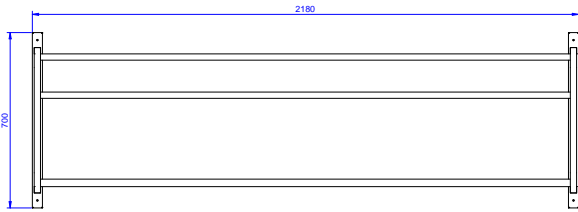

Dodaci
Zidna polica za 4 košare 2180mm

STAVKA #: _____

MODEL # _____

NAZIV # _____

SIS # _____

AIA # _____

Konstrukcija

- Kapacitet: od 1 do 4 košara (ovisno o modelu).
- Kvadratna struktura, okvir: 25x25 mm
- Cjelokupna izvedba konstrukcije u nehrđajućem čeliku 304 AISI.

864358 (DWWS4)

Zidna polica za 4 košare -
2180 mm**Kratke specifikacije****Br. stavke:** _____

Konstrukcija od nehrđajućeg čelika AISI 304. Kvadratni okvir od cijevi 25 x 25 mm. Posuda na dnu i rupa za odvod. Za košare dimenzija 500 x 500 mm.

ODOBRENJE: _____

Prednja/e

Bočna/o

Gornja/e

Ključne informacije:

Vanjske dimenzije, širina: 864358 (DWWS4)	2180 mm
Vanjske dimenzije, dubina:	500 mm
Vanjske dimenzije, visina:	700 mm
Neto težina:	20 kg