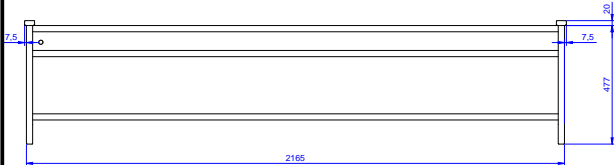

Dodaci
Zidna polica za 4 košare 2180mm

STAVKA #: _____

MODEL # _____

NAZIV # _____

SIS # _____

AIA # _____

Konstrukcija

- Kapacitet: od 1 do 4 košara (ovisno o modelu).
- Kvadratna struktura, okvir: 25x25 mm
- Cjelokupna izvedba konstrukcije u nehrđajućem čeliku 304 AISI.

864358 (DWWS4)

Zidna polica za 4 košare -
2180 mm**Kratke specifikacije****Br. stavke:** _____

Konstrukcija od nehrđajućeg čelika AISI 304. Kvadratni okvir od cijevi 25 x 25 mm. Posuda na dnu i rupa za odvod. Za košare dimenzija 500 x 500 mm.

ODOBRENJE: _____

Prednja/e

Bočna/o

Gornja/e

Ključne informacije:

Vanjske dimenzije, širina: 864358 (DWWS4)	2180 mm
Vanjske dimenzije, dubina:	500 mm
Vanjske dimenzije, visina:	700 mm
Neto težina:	20 kg