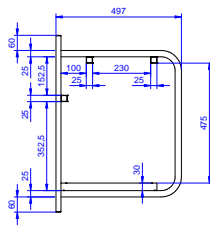

Dodaci
Zidna polica za 4 košare 2180mm

STAVKA #: _____

MODEL # _____

NAZIV # _____

SIS # _____

AIA # _____

Konstrukcija

- Kapacitet: od 1 do 4 košara (ovisno o modelu).
- Kvadratna struktura, okvir: 25x25 mm
- Cjelokupna izvedba konstrukcije u nehrđajućem čeliku 304 AISI.

864358 (DWWS4)

Zidna polica za 4 košare -
2180 mm**Kratke specifikacije****Br. stavke:** _____

Konstrukcija od nehrđajućeg čelika AISI 304. Kvadratni okvir od cijevi 25 x 25 mm. Posuda na dnu i rupa za odvod. Za košare dimenzija 500 x 500 mm.

ODOBRENJE: _____

Prednja/e

Bočna/o

Gornja/e

Ključne informacije:

Vanjske dimenzije, širina: 864358 (DWWS4)	2180 mm
Vanjske dimenzije, dubina:	500 mm
Vanjske dimenzije, visina:	700 mm
Neto težina:	20 kg